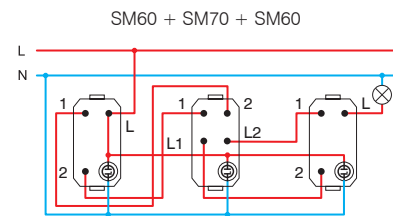

I L L U M I N A T I O N I A

Indikacija/ *
Indication

Osvetlitev/
Illumination

Stalna osvetlitev/ *
Constant illumination

* vezave primerne za varčne (CFL) sijalke / wiring schemes for compact fluid lamp (CFL)

1M = 22,5 x 45
2M = 45 x 45