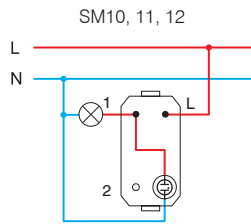

I L L U M I N A T I O N I A

Indikacija/ *
Indication

Osvetlitev/
Illumination

Stalna osvetlitev/ *
Constant illumination

* vezave primerne za varčne (CFL) sijalke / wiring schemes for compact fluid lamp (CFL)

1M = 22,5 x 45
2M = 45 x 45