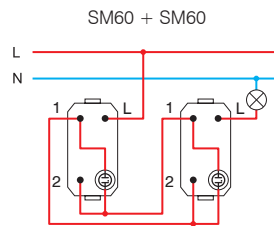

I L L U M I N A T I O N I A

Indikacija/ *
Indication

Osvetlitev/
Illumination

Stalna osvetlitev/ *
Constant illumination

* vezave primerne za varčne (CFL) sijalke / wiring schemes for compact fluid lamp (CFL)

1M = 22,5 x 45
2M = 45 x 45