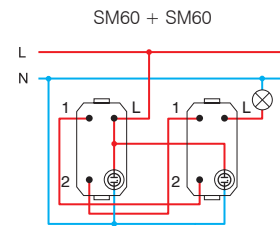

I L L U M I N A T I O N I A

Indikacija/ *
Indication

Osvetlitev/
Illumination

Stalna osvetlitev/ *
Constant illumination

* vezave primerne za varčne (CFL) sijalke / wiring schemes for compact fluid lamp (CFL)

1M = 22,5 x 45
2M = 45 x 45