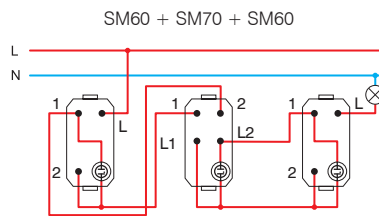

I L L U M I N A T I O N I A

Indikacija/ *
Indication

Osvetlitev/
Illumination

Stalna osvetlitev/ *
Constant illumination

* vezave primerne za varčne (CFL) sijalke / wiring schemes for compact fluid lamp (CFL)

1M = 22,5 x 45
2M = 45 x 45