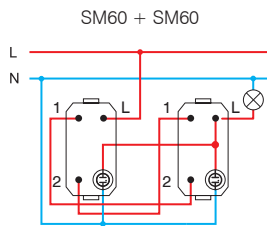

I L L U M I N A T I O N I A

Indikacija/ *
Indication

Osvetlitev/
Illumination

Stalna osvetlitev/ *
Constant illumination

* vezave primerne za varčne (CFL) sijalke / wiring schemes for compact fluid lamp (CFL)

1M = 22,5 x 45
2M = 45 x 45