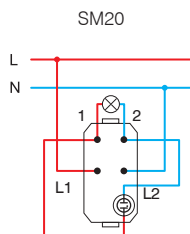

I L L U M I N A T I O N I A

Indikacija/ *
Indication

Osvetlitev/
Illumination

Stalna osvetlitev/ *
Constant illumination

* vezave primerne za varčne (CFL) sijalke / wiring schemes for compact fluid lamp (CFL)

1M = 22,5 x 45
2M = 45 x 45