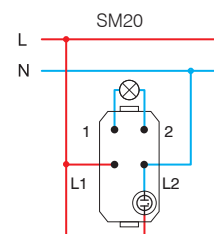

I L L U M I N A T I O N I A

Indikacija/ *
Indication

Osvetlitev/
Illumination

Stalna osvetlitev/ *
Constant illumination

* vezave primerne za varčne (CFL) sijalke / wiring schemes for compact fluid lamp (CFL)

1M = 22,5 x 45
2M = 45 x 45