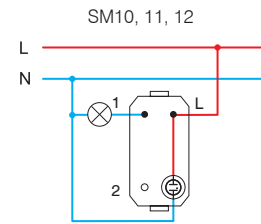

I L L U M I N A T I O N I A

Indikacija/ *
Indication

Osvetlitev/
Illumination

Stalna osvetlitev/ *
Constant illumination

* vezave primerne za varčne (CFL) sijalke / wiring schemes for compact fluid lamp (CFL)

1M = 22,5 x 45
2M = 45 x 45