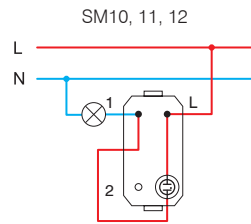

I L L U M I N A T I O N I A

Indikacija/ *
Indication

Osvetlitev/
Illumination

Stalna osvetlitev/ *
Constant illumination

* vezave primerne za varčne (CFL) sijalke / wiring schemes for compact fluid lamp (CFL)

1M = 22,5 x 45
2M = 45 x 45