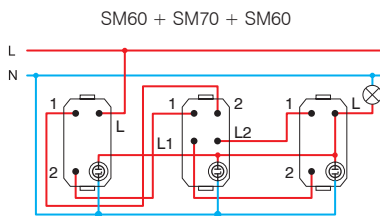

I L L U M I N A T I O N I A

Indikacija/ *
Indication

Osvetlitev/
Illumination

Stalna osvetlitev/ *
Constant illumination

* vezave primerne za varčne (CFL) sijalke / wiring schemes for compact fluid lamp (CFL)

1M = 22,5 x 45
2M = 45 x 45