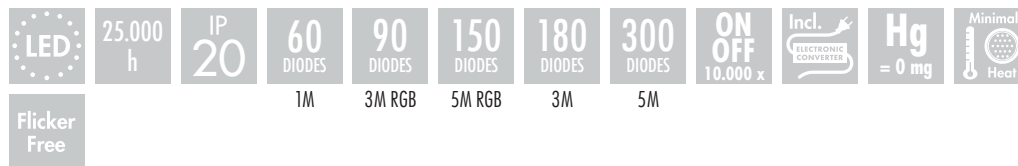

LED STARLED TUBE

Typ	EAN	Light	EEK	L	B	H	lm	K
StarLED Tube 10D 1x1W	4004894489053	warmwhite	A	350	12	8	50	3000
StarLED Tube 10D 3x1W	4004894489046	warmwhite	A	350	12	8	150	3000

LED STARLED ULTRA-FLEX

Typ	EAN	Light	EEK	L	B	H	lm	K
StarLED Ultra-Flex 1M	4004894496570	warmwhite	A	1000	8	3	180	3000
StarLED Ultra-Flex 3M	4004894520435	warmwhite	A	3000	8	3	540	3000
StarLED Ultra-Flex 3M RGB	4004894520527	RGB	B	3000	8	3	260	-
StarLED Ultra-Flex 5M	4004894520442	warmwhite	A	5000	8	3	900	3000
StarLED Ultra-Flex 5M RGB	4004894520541	RGB	B	5000	8	3	260	-